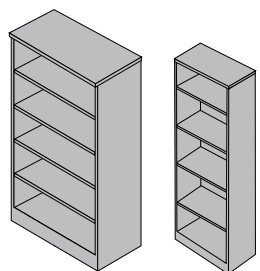

CLASSIC

Otvoreni ormari

CD0505
80X41X189

CD5005
40X41X189

CD0503
80X41X118

CD5003
40X41X118

CD0502
80X41X80

CD5002
40X41X80

Fiksni ormarić

CD2304
44X60X74

Pokretni ormarić

CD2203
44X60X61

Vrata ormara (PAR/KOM)

VR0505
80X179

VR3805
40X179

VR0503
80X108

VR3803
40X108

VR0502
80X70

VR3802
40X70

Staklena vrata

(1 KRILO)

VR0503 ST
40X108

VR0502 ST
40X70

Kolica za PC

CD3000
40X26X15