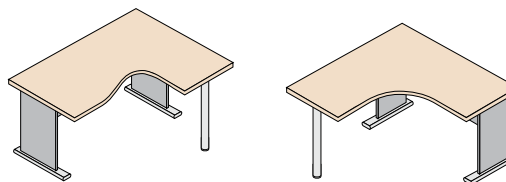

CLASSIC

Radni stol

| ŠIFRA | DIMENZIJE |
|--------|-----------|
| CF0108 | 80X80X74 |
| CF0120 | 120X80X74 |
| CF0140 | 140X80X74 |
| CF0160 | 160X80X74 |
| CF0180 | 180X80X74 |
| CF0186 | 80X60X74 |
| CF0126 | 120X80X74 |

Konferencijski stol

| ŠIFRA | DIMENZIJE |
|--------|-----------|
| CF0208 | 80X80X74 |
| CF0220 | 120X80X74 |
| CF0240 | 140X80X74 |
| CF0260 | 160X80X74 |
| CF0280 | 180X80X74 |
| CF0110 | 120X60X74 |

Radni stolovi nepravilnog oblika

| ŠIFRA | DIMENZIJE |
|-----------|------------|
| CF0106(D) | 120X160X74 |
| CF0107(L) | 120X160X74 |
| CF0144 | 140X140X74 |

Klub stolić

CF0366
60X60X55

Okrugli stoli

CX0232
Ø80X74
CX0233
Ø110X74