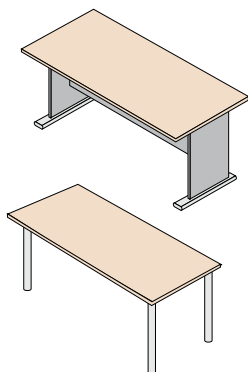

CLASSIC

Radni stol

| ŠIFRA | DIMENZIJE |
|--------|-----------|
| CF0108 | 80X80X74 |
| CF0120 | 120X80X74 |
| CF0140 | 140X80X74 |
| CF0160 | 160X80X74 |
| CF0180 | 180X80X74 |
| CF0186 | 80X60X74 |
| CF0126 | 120X80X74 |

Konferencijski stol

| ŠIFRA | DIMENZIJE |
|--------|-----------|
| CF0208 | 80X80X74 |
| CF0220 | 120X80X74 |
| CF0240 | 140X80X74 |
| CF0260 | 160X80X74 |
| CF0280 | 180X80X74 |
| CF0110 | 120X60X74 |

Radni stolovi nepravilnog oblika

| ŠIFRA | DIMENZIJE |
|-----------|------------|
| CF0106(D) | 120X160X74 |
| CF0107(L) | 120X160X74 |
| CF0144 | 140X140X74 |

Klub stolić

CF0366
60X60X55

Okrugli stoli

CX0232
Ø80X74
CX0233
Ø110X74

Kutni dodatak

CX0213
83X83X74

Polukružni dodatci

CX0214
167X83X74

CX0271
80X40X74