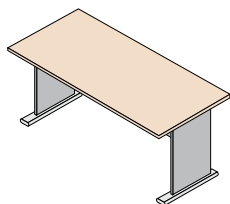

CLASSIC

Radni stol

| ŠIFRA | DIMENZIJE |
|--------|-----------|
| CF0108 | 80X80X74 |
| CF0120 | 120X80X74 |
| CF0140 | 140X80X74 |
| CF0160 | 160X80X74 |
| CF0180 | 180X80X74 |
| CF0186 | 80X60X74 |
| CF0126 | 120X80X74 |

Konferencijski stol

| ŠIFRA | DIMENZIJE |
|--------|-----------|
| CF0208 | 80X80X74 |
| CF0220 | 120X80X74 |
| CF0240 | 140X80X74 |
| CF0260 | 160X80X74 |
| CF0280 | 180X80X74 |
| CF0110 | 120X60X74 |

Radni stolovi nepravilnog oblika

| ŠIFRA | DIMENZIJE |
|-----------|------------|
| CF0106(D) | 120X160X74 |
| CF0107(L) | 120X160X74 |
| CF0144 | 140X140X74 |

Klub stolić

CF0366
60X60X55

Okrugli stoli

CX0232
Ø80X74
CX0233
Ø110X74