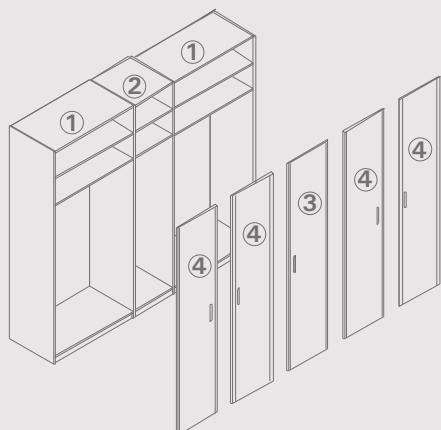

SPAVAĆA SOBA

RINA