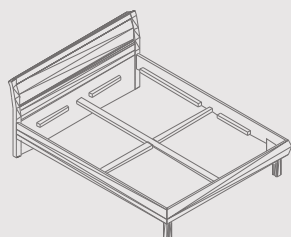

Krevet
RK160T 168-214,5-86
RK180T 188-214,5-86