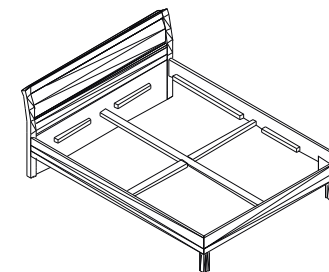

E

Ormar kutni
RKKT
98,6-96,6-232,4

Poličar
RST
50,3-51,5-156,6

Noćni ormarić
RNOT
55-40-50

Ladičar
RLT
98,7-51,5-67,4

Toaletni ormarić
RKT
100-50-90

**Vrata ormara ALU-rama,
ogledalo**
RVZ
224,8x50x2,1

**Vrata staklena ALU-rama
+ 3 ladice**
RVS3LT
171,1x50x2,1
TVS3LW

Vrata jednokrilna
RV1BT
224,8x50x1,9
TV1HW

Vrata dvokrilna
RV2BT
224,8x50x1,9
TV2HW

Krevet
RK160T 168-214,5-86
RK180T 188-214,5-86

Zrcalo
RZE
90-21-60

Zrcalo
RZP
90-21-60