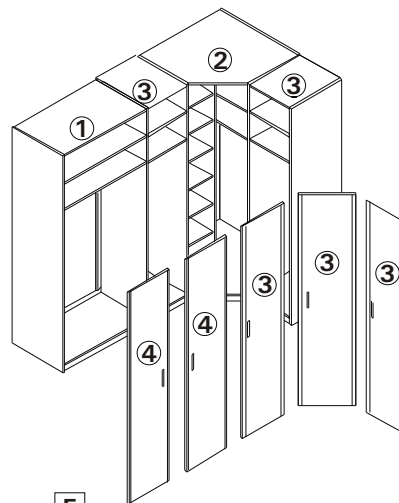

- 1. RKN100H
- 2. RKO50H
- 3. RV1BT
- 4. RV2BT

- 1. TKN100H
- 2. TKKH
- 3. RV1BT
- 4. RV2BT

Vijenac	š, d, v
RVT1-TVW1	52,4-5-2
RVT2-TVW2	102,7-5-2
RVT3-TVW3	153,2-5-2
RVT4-TVW4	203,5-5-2
RVT5-TVW5	254,0-5-2
RVTK-TVWK	56-5-2

A

**Ormar uski
2 Stranice**
RKO50T
52,4-60-232,4

B

**Ormar uski
1 Međustranica**
RKN50T
50,5-60-232,4

C

**Ormar široki
2 Stranice**
RKO100T
102,7-60-232,4

D

**Ormar široki
1 Međustranica**
RKN100T
100,8-60-232,4

E

Ormar kutni
RKKT
98,6-96,6-232,4

Poličar
RST
50,3-51,5-156,6

Noćni ormarić
RNOT
55-40-50

Ladičar
RLT
98,7-51,5-67,4

Toaletni ormarić
RKT
100-50-90

**Vrata ormara ALU-rama,
ogledalo**
RVZ
224,8x50x2,1

**Vrata staklena ALU-rama
+ 3 ladice**
RVS3LT
171,1x50x2,1
TVS3LW

Vrata jednokrilna
RV1BT
224,8x50x1,9
TV1HW

Vrata dvokrilna
RV2BT
224,8x50x1,9
TV2HW

Krevet
RK160T 168-214,5-86
RK180T 188-214,5-86

Zrcalo
RZE
90-21-60

Zrcalo
RZP
90-21-60