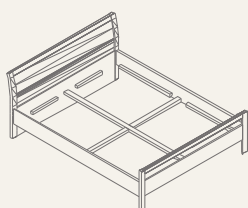

**Noćni ormarić
TNOH
55-40-55**

**Toaletni ormarić
TKH
100-50-90**

**Krevet
TK160H, TK180H
167,5-214,5-86
187,5-214,5-86**