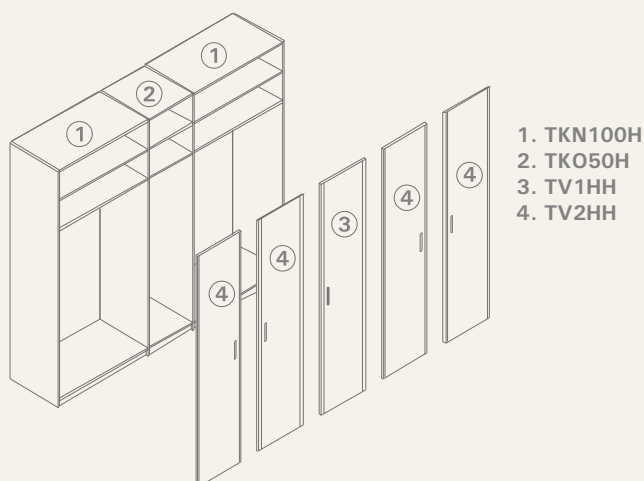

SPAVAĆA SOBA

TONKA

1. TKN100H
2. TKO50H
3. TV1HH
4. TV2HH

1. TKN100H
2. TKKH
3. TKO50H
4. TV1HH
5. TV2HH