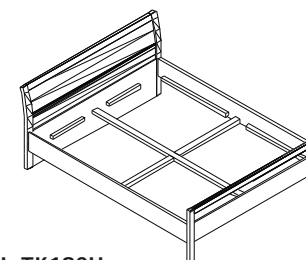

E

Ormar kutni
TKKH
98,6-96,6-232,4

Poličar
TSH
50,3-51,5-156,6

Ladičar
TLH
98,7-51,5-67,4

Noćni ormarić
TNOH
55-40-55

Toaletni ormarić
TKH
100-50-90

Vrata ormara ALU-rama,
oglrđalo
TVZ
224,8x50x2,1

Vrata staklena ALU-rama
+ 3 ladice
TVS3LH, TVS3LW
171,1x50x2,1

Vrata jednokrlna
TV1HH, TV1HW
224,8x50x1,9

Vrata dvokrlna
TV2HH, TV2HW
224,8x50x1,9

Krevet
TK160H, TK180H
167,5-214,5-86
187,5-214,5-86

Zrcalo-aluminij
TZ
100-21-60

Polica za jednokrlni ormar
TP1H
58,5-48,5-1,9