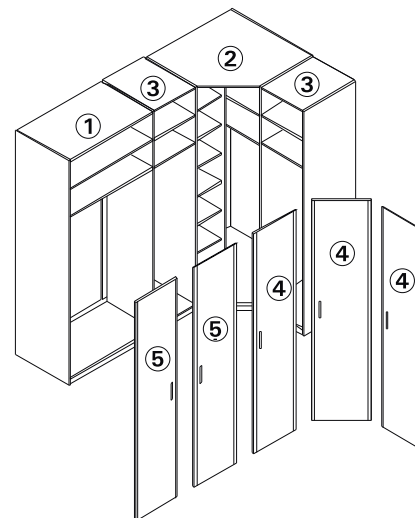

1. TKN100H
2. TKO50H
3. TV1HH
4. TV2HH

1. TKN100H
2. TKKH
3. TKO50H
4. TV1HH
5. TV2HH

VIJENAC	š, d, v
TVH1-TVW1	52,4-5-2
TVH2-TVW2	102,7-5-2
TVH3-TVW3	153,2-5-2
TVH4-TVW4	203,5-5-2
TVH5-TVW5	254,0-5-2
TVHK-TVWK	56-5-2

A

Ormar uski,
2 stranice
TKO50H
52,4-60-232,4

B

Ormar uski,
1 medustranica
TKN50H
50,5-60-232,4

C

Ormar široki,
2 stranice
TKO100H
102,7-60-232,4

D

Ormar široki,
1 medustranica
TKN100H
100,8-60-232,4

E

Ormar kutni
TKKH
98,6-96,6-232,4

Poličar
TSH
50,3-51,5-156,6

Ladičar
TLH
98,7-51,5-67,4

Noćni ormarić
TNOH
55-40-55

Toaletni ormarić
TKH
100-50-90

Vrata ormara ALU-rama,
oglrđalo
TVZ
224,8x50x2,1

Vrata staklena ALU-rama
+ 3 ladice
TVS3LH, TVS3LW
171,1x50x2,1

Vrata jednokrlna
TV1HH, TV1HW
224,8x50x1,9

Vrata dvokrlna
TV2HH, TV2HW
224,8x50x1,9

Krevet
TK160H, TK180H
167,5-214,5-86
187,5-214,5-86

Zrcalo-aluminij
TZ
100-21-60

Polica za jednokrlni ormar
TP1H
58,5-48,5-1,9