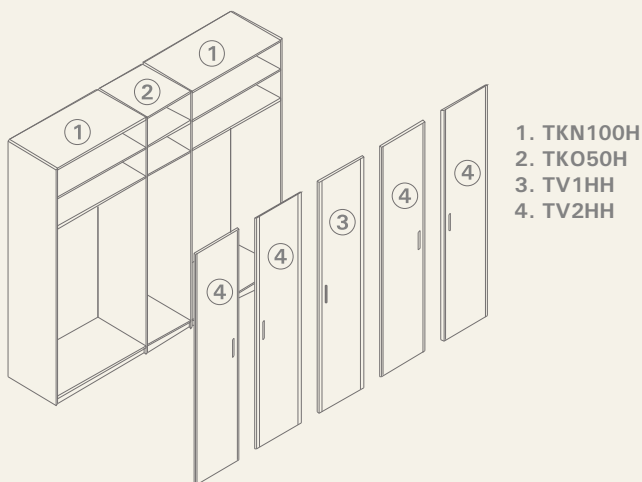

TVIN - RAZVOJ PROIZVODA, 03/2005.

SPAVAĆA SOBA

TONKA

SPAVAĆA SOBA

TONKA

1. TKN100H
2. TKO50H
3. TV1HH
4. TV2HH

1. TKN100H
2. TKKH
3. TKO50H
4. TV1HH
5. TV2HH

**Ormar uski,
2 stranice**
TKO50H
52,4-60-232,4

**Ormar uski,
1 medustranica**
TKN50H
50,5-60-232,4

**Ormar široki,
2 stranice**
TKO100H
102,7-60-232,4

**Ormar široki,
1 medustranica**
TKN100H
100,8-60-232,4

Ormar kutni
TKKH
98,6-96,6-232,4

VIJENAC	š, d, v
TVH1-TVW1	52,4-5-2
TVH2-TVW2	102,7-5-2
TVH3-TVW3	153,2-5-2
TVH4-TVW4	203,5-5-2
TVH5-TVW5	254,0-5-2
TVHK-TVWK	56-5-2

Poličar
TSH
50,3-51,5-156,6

Ladičar
TLH
98,7-51,5-67,4

**Vrata ormara ALU-rama,
ogledalo**
TVZ
224,8x50x2,1

**Vrata staklena ALU-rama
+ 3 ladice**
TVS3LH, TVS3LW
171,1x50x2,1

Vrata jednokrlna
TV1HH, TV1HW
224,8x50x1,9