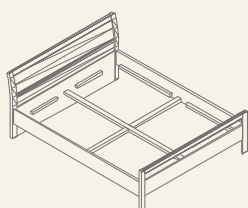

Vrata dvokrlna
TV2HH, TV2HW
224,8x50x1,9

Noćni ormarić
TNOH
55-40-55

Toaletni ormarić
TKH
100-50-90

Zrcalo-aluminij
TZ
100-21-60

Polica za jednokrlni ormar
TP1H
58,5-48,5-1,9

Polica za dvokrlni ormar
TP2H
98,9-58,5-1,9