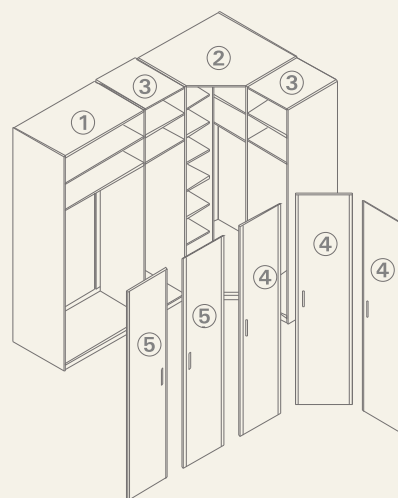

TVIN - RAZVOJ PROIZVODA, 03/2005.

SPAVAĆA SOBA

TONKA

SPAVAĆA SOBA

TONKA

1. TKN100H
2. TKO50H
3. TV1HH
4. TV2HH

1. TKN100H
2. TKKH
3. TKO50H
4. TV1HH
5. TV2HH

**Ormar uski,
2 stranice**
TKO50H
52,4-60-232,4

**Ormar uski,
1 medustranica**
TKN50H
50,5-60-232,4

**Ormar široki,
2 stranice**
TKO100H
102,7-60-232,4

**Ormar široki,
1 medustranica**
TKN100H
100,8-60-232,4

Ormar kutni
TKKH
98,6-96,6-232,4

VIJENAC	š, d, v
TVH1-TVW1	52,4-5-2
TVH2-TVW2	102,7-5-2
TVH3-TVW3	153,2-5-2
TVH4-TVW4	203,5-5-2
TVH5-TVW5	254,0-5-2
TVHK-TVWK	56-5-2

Poličar
TSH
50,3-51,5-156,6

Ladičar
TLH
98,7-51,5-67,4

**Vrata ormara ALU-rama,
ogledalo**
TVZ
224,8x50x2,1

**Vrata staklena ALU-rama
+ 3 ladice**
TVS3LH, TVS3LW
171,1x50x2,1

Vrata jednokrlna
TV1HH, TV1HW
224,8x50x1,9